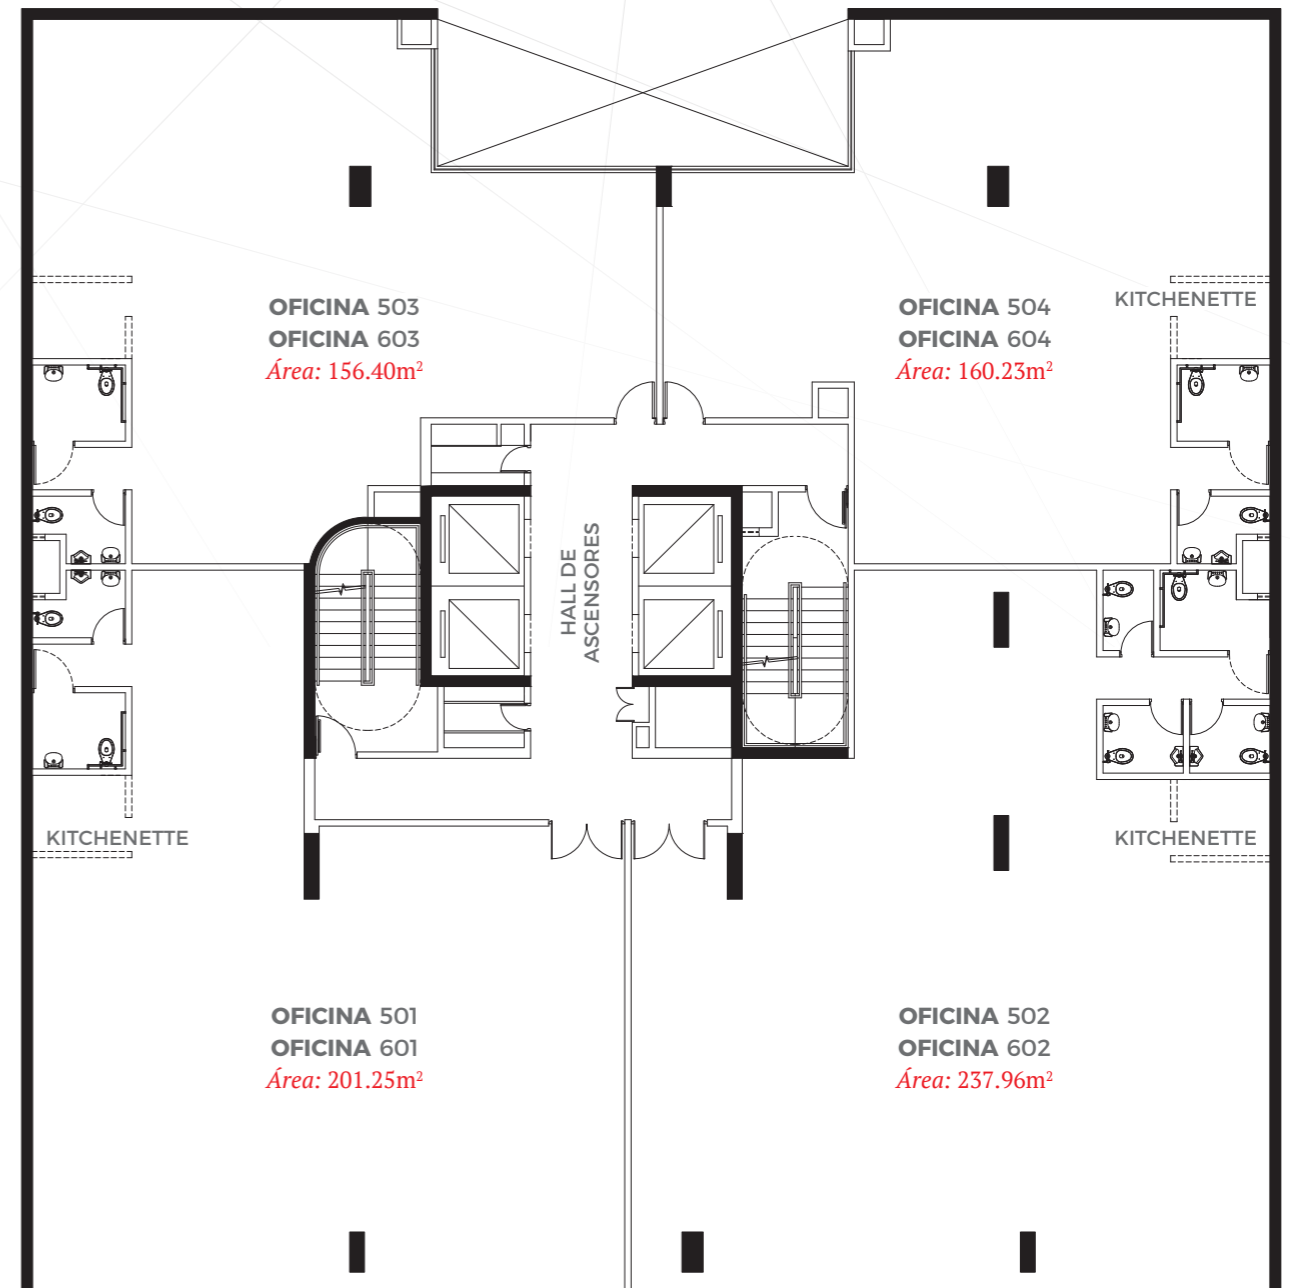

swissrents
Lease & Facility Services

Av. Dos de Mayo N° 1545 . Oficina 103 A - San Isidro
www.swissrents.com / www.swisscapitals.com
T. (+511) 422.6199

Miembros de:

Piso 5 y 6

Plantas formales sin espacios residuales y eficacia en la distribución de los servicios. Además de contar con puntos sanitarios, para poder instalar un Kitchenette u oficio.